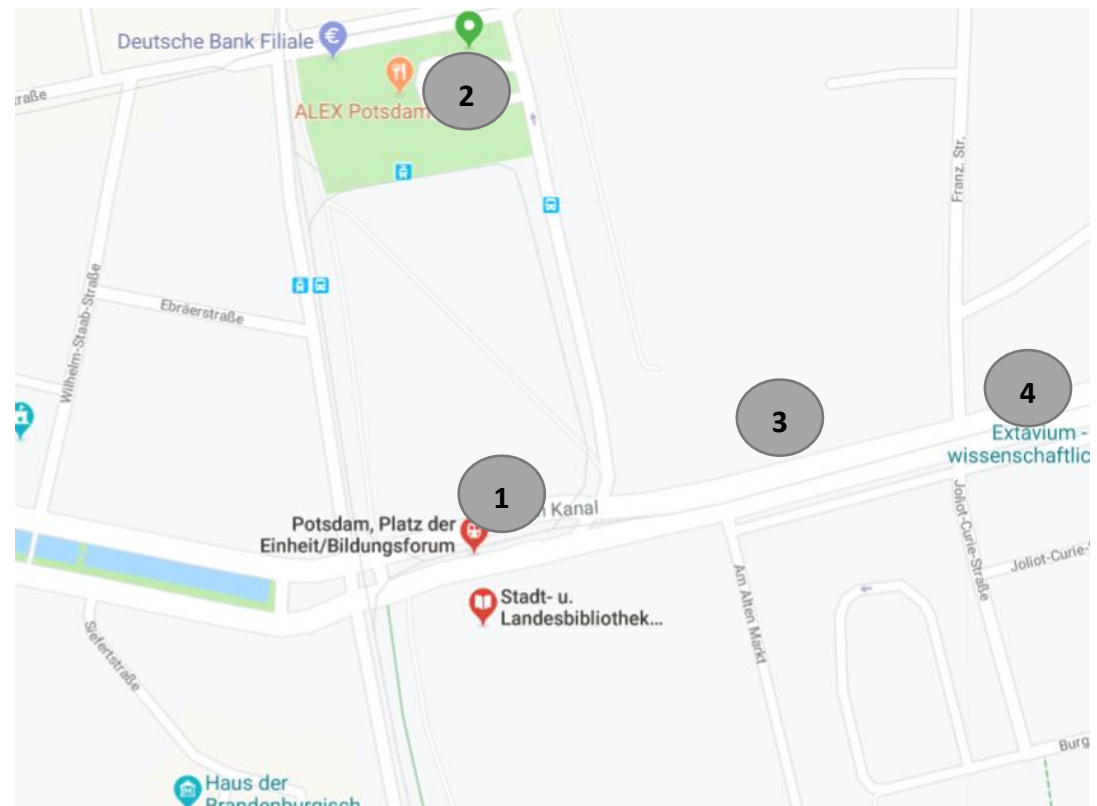

ANFAHRT

Forum Supply Chain Excellence 2019

www.german-aerospace.de

Bildungsforum Potsdam, Wissenschaftsetage

(Am Kanal 47, 14467 Potsdam)

Anreise mit öffentlichen Verkehrsmitteln (ÖPNV)

Haltestelle "Platz der Einheit/ Bildungsforum":

- Tram Linie 93
- Tram Linie 94
- Tram Linie 99
- Bus 692

Anreise mit dem Auto

über die A115: Ausfahrt Potsdam-Babelsberg, Richtung Potsdam Zentrum, Nuthestraße, Berliner Straße, Am Kanal

Bitte nutzen Sie die umliegenden Parkhäuser (gebührenpflichtig).

Legende:

- 1 – Bildungsforum Potsdam
- 2 – Parkhaus Wilhelm-Galerie
- 3 – Parkhaus Am Alten Markt
- 4 – Parkplatz Am Kanal / Joliot-Curie-Straße

HOTEL-EMPFEHLUNGEN

Forum Supply Chain Excellence 2019

www.german-aerospace.de

Bildungsforum Potsdam, Wissenschaftsetage

(Am Kanal 47, 14467 Potsdam)

Sollten Sie eine Übernachtung benötigen, empfehlen wir Ihnen aufgrund der zeitgleich in Berlin stattfindenden Messe IFA, Ihr Hotel rechtzeitig zu buchen.